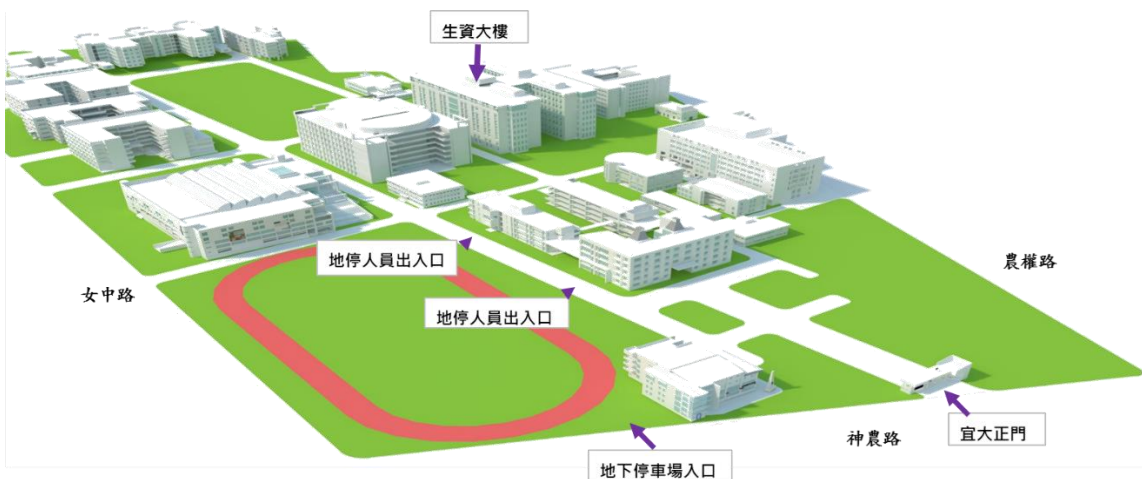

【交通資訊】國立宜蘭大學

地址：宜蘭市神農路一段 1 號

【自行開車】

行經國道 5 號(蔣渭水高速公路)下宜蘭交流道(38k)後，沿高速公路下之平面道路(縣 191 甲)直行，至縣民大道二段路口右轉直行接嵐峰路，行至進士路口右轉直行約 500 公尺，即可抵達。

◆ GPS 衛星導航

北緯 24.746111；東經 121.749167

請停《地下停車場》

依據國立宜蘭大學規定，臨時停車清潔費收費標準如下：

- 一、停車入場時間 15 分鐘內免收清潔費，第一小時以 30 元計算。
 夜間 10 點至隔天早上 7 點，每小時清潔費以 10 元計算。
- 二、停車一小時以上以每三十分鐘為一單位，加收半小時停車費。
- 三、每日最高收費 240 元。

【大眾運輸】

◆ 客運：

搭乘國道客運(首都客運、葛瑪蘭客運、國光客運)至宜蘭轉運站下車，搭乘計程車、公車或步行約 15 分鐘，即可抵達。

◆ 火車：

搭乘台鐵於宜蘭站下車，搭乘計程車、公車或步行約 15 分鐘，即可抵達。

◆ 市區公車(宜蘭勁好行小巴士)：前往轉運站、火車站搭乘

各班次時刻表查詢請至宜蘭勁好行幸福交通網(<https://reurl.cc/z8R7e6>)

- ①751(宜蘭轉運站→普門醫院)：伯朗咖啡館對面搭車
- ②753(宜蘭轉運站→雙連埤)：伯朗咖啡館對面搭車
- ③771(大福路口→宜蘭後火車站 - 金六結)：伯朗咖啡館前搭車
- ④772(新生國小→縣政中心)：伯朗咖啡館前搭車

研討會地點：生資大樓一樓福昌廳