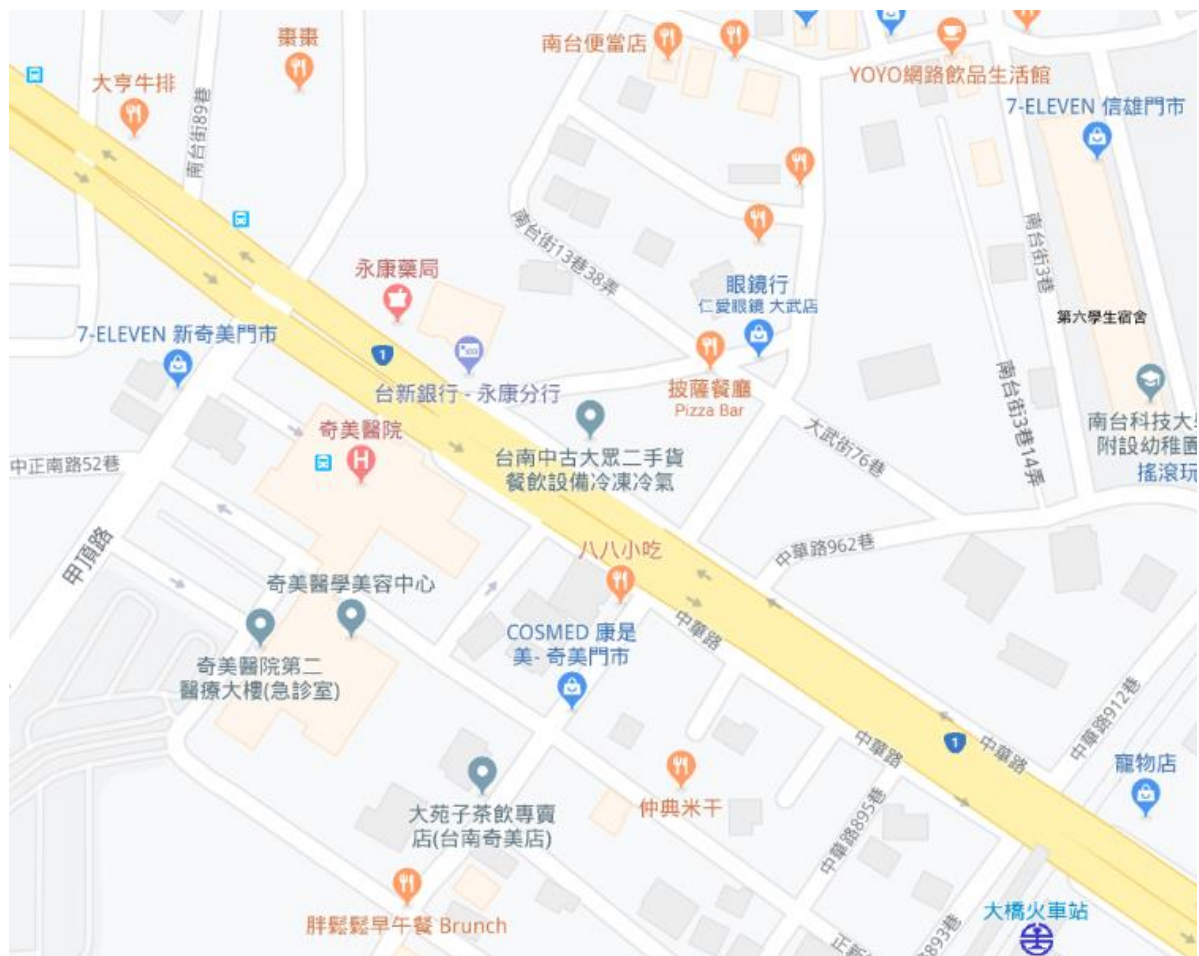

*主辦單位保留課程調整及報名審查權。

*本次研討會課程免費參與，基於響應環保、節能減碳，敬請自備飲水杯。

*提供西醫師、護理人員、社工師等繼續教育學分(申請中)及
公務人員終身學習時數。

*全程參與者將頒發完訓證明。

【交通資訊】

【南部場】奇美醫院

【開車】

1. 北上：國道 1 號→裕農路出口→180 縣道左轉→中華路右轉→中華路 901 號
2. 南下：國道 1 號→永康出口→台 1 線/縱貫公路→中華路左轉→中華路 901 號

【大眾運輸】

1. 公車：大台南公車-紅 10、橘 12、70 中華環線；市區公車-5 路、15 路
2. 高鐵接駁車：H62

【東部場】臺東馬偕紀念醫院

【開車】

1. 海岸線【台 11 線】經中華大橋→進入台市區→中華路→長沙街
2. 南下：花東縱谷【台 9 線】→進入台市區→中華路→長沙街
3. 北上：南迴公路【台 9 線】→進入台市區→中華路→長沙街

【中部場】臺中榮民總醫院

【開車】

1. 國道一號(中山高) ==> 中港交流道下(往沙鹿方向)--> 1 2 號省道(臺灣大道)--> 臺中榮總
2. 國道三號(中二高) ==> 龍井交流道下(往台中方向)--> 1 2 號省道(臺灣大道)--> 臺中榮總